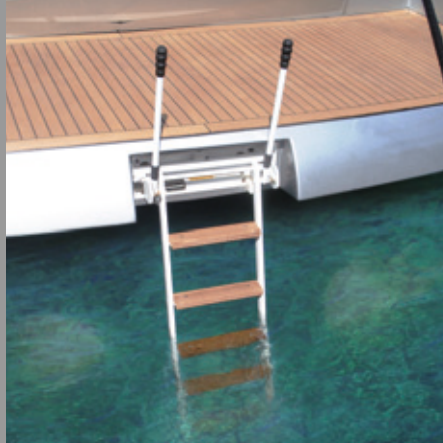

SI 401

Big Marea

- Scala bagno automatica a scomparsa
 - Struttura in acciaio inox verniciato o lucidato a specchio
 - Gradini in teak
 - Sensore "scala fuori" per segnalazione in plancia
 - Box di alloggiamento in alluminio
 - Centralina idraulica ed elettrica dedicata
 - Optional: maniglioni automatici
-
- Automatic retractable swim ladder
 - Structure made in polished or powder coated stainless steel
 - Steps made in teak
 - Sensor to alert when the ladder is in the water
 - Aluminium housing box
 - Combined with electro hydraulic control unit
 - Option extra: automatic handles with non slip grip