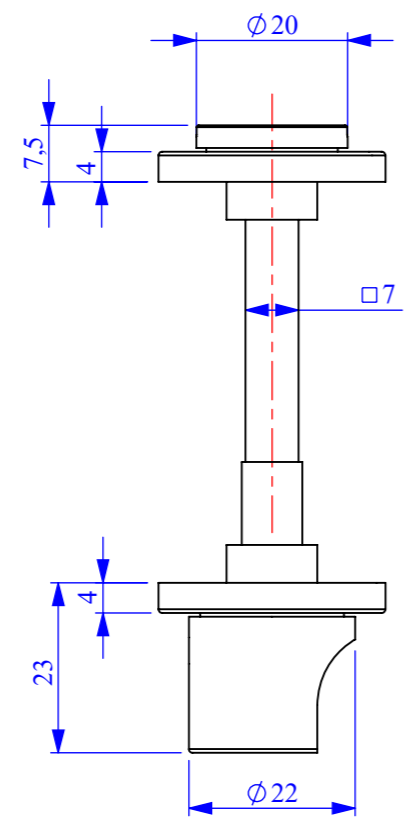

A B C D E F G H

1

2

3

Rosetta fissaggio nottolino

4

5

Questo disegno e di proprieta esclusiva della societa FORESTI & SUARDI S.p.a e non puo essere riprodotto ne ceduto a terzi senza autorizzazione scritta FORESTI & SUARDI S.p.a  
 This drawing is exclusive property of FORESTI & SUARDI S.p.a it cannot be reproduced or given to third parties without written agreement

<p>FORESTI &amp; SUARDI S.p.a</p>	SCALA SCALE 1:1	TAV-N SHEET 1
	DISEGNATORE DESIGNER Bonardi Mirko	
	CODICE COMPONENTE NUMBER PART 266	
	DESCRIZIONE COMPONENTE PART DESCRIPTION Nottolino per porte a rosetta tonda	
	FIRMA SIGNATURE	
NOTE NOTES		
Cod.prog. Y2940-1		