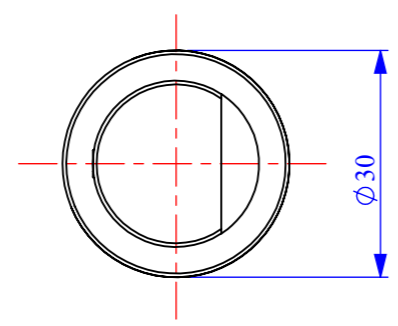

A B C D E F G H

1

2

3

Rosetta fissaggio nottolino

4

5

Questo disegno e di proprieta esclusiva della societa FORESTI & SUARDI S.p.a e non puo essere riprodotto ne ceduto a terzi senza autorizzazione scritta FORESTI & SUARDI S.p.a  
 This drawing is exclusive property of FORESTI & SUARDI S.p.a it cannot be reproduced or given to third parties without written agreement

<p>FORESTI &amp; SUARDI S.p.a</p>	SCALA SCALE 1:1	TAV-N SHEET 1
	DISEGNATORE DESIGNER Bonardi Mirko	
	CODICE COMPONENTE NUMBER PART 266	
	DESCRIZIONE COMPONENTE PART DESCRIPTION Nottolino per porte a rosetta tonda	
	FIRMA SIGNATURE	
NOTE NOTES		
Cod.prog. Y2940-1		