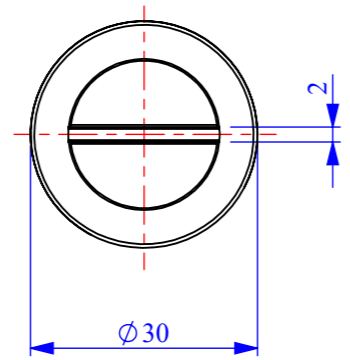

A B C D E F G H

1

2

3

Rosetta fissaggio nottolino

4

5

Questo disegno e di proprieta esclusiva della societa FORESTI & SUARDI S.p.a e non puo essere riprodotto ne ceduto a terzi senza autorizzazione scritta FORESTI & SUARDI S.p.a  
 This drawing is exclusive property of FORESTI & SUARDI S.p.a it cannot be reproduced or given to third parties without written agreement

<p>FORESTI &amp; SUARDI S.p.a</p>	SCALA SCALE 1:1	TAV-N SHEET 1
	DISEGNATORE DESIGNER Bonardi Mirko	
	CODICE COMPONENTE NUMBER PART 266	
	DESCRIZIONE COMPONENTE PART DESCRIPTION Nottolino per porte a rosetta tonda	
	FIRMA SIGNATURE	
NOTE NOTES		
Cod.prog. Y2940-1		