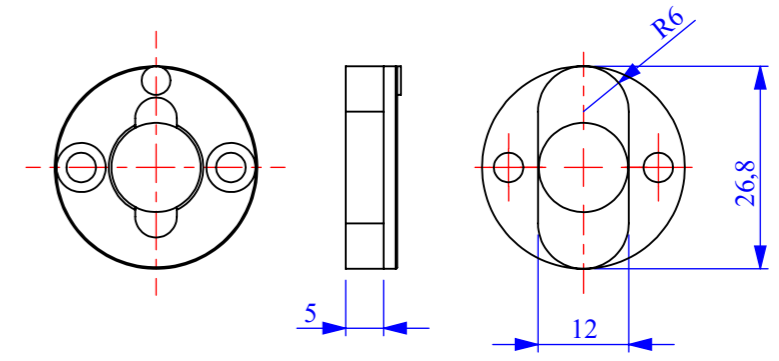

A B C D E F G H

1

2

3

Rosetta fissaggio nottolino

4

5

Questo disegno e di proprieta esclusiva della societa FORESTI & SUARDI S.p.a e non puo essere riprodotto ne ceduto a terzi senza autorizzazione scritta FORESTI & SUARDI S.p.a  
 This drawing is exclusive property of FORESTI & SUARDI S.p.a it cannot be reproduced or given to third parties without written agreement

<p>FORESTI &amp; SUARDI S.p.a</p>	SCALA SCALE 1:1	TAV-N SHEET 1
	DISEGNATORE DESIGNER Bonardi Mirko	
	CODICE COMPONENTE NUMBER PART 266	
	DESCRIZIONE COMPONENTE PART DESCRIPTION Nottolino per porte a rosetta tonda	
	FIRMA SIGNATURE	
NOTE NOTES		
Cod.prog. Y2940-1		