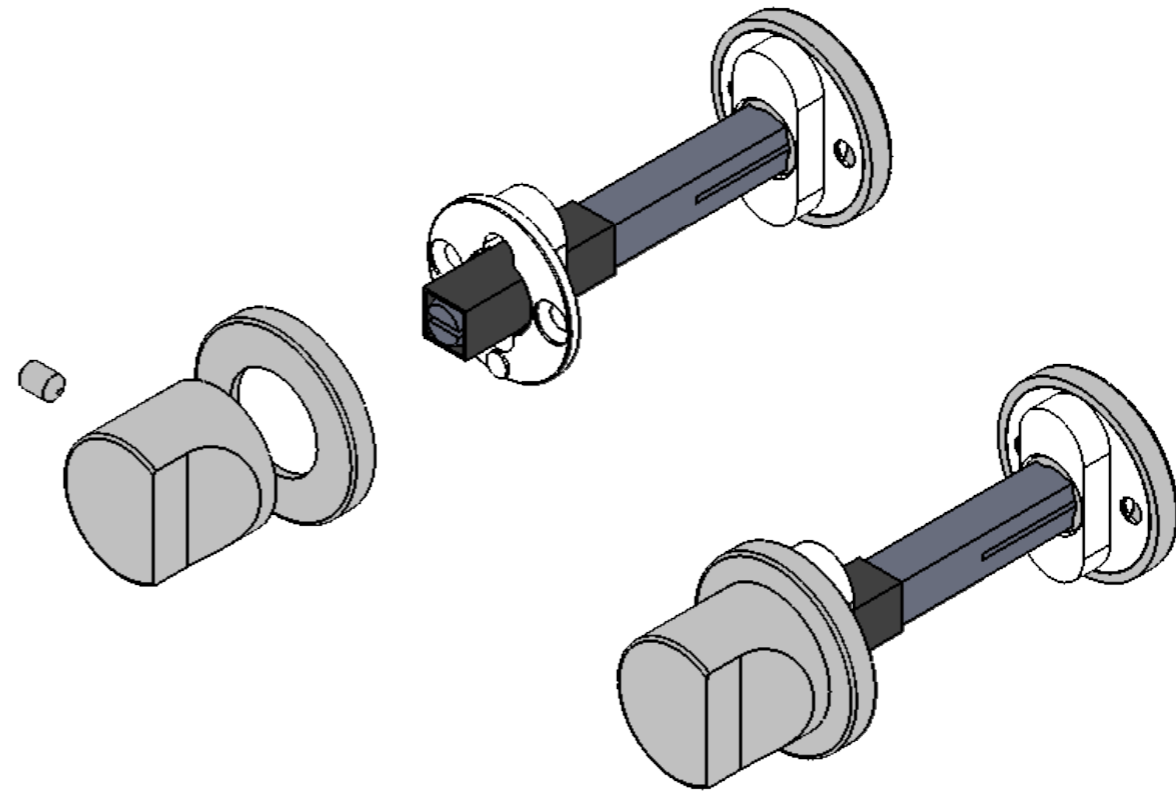

A B C D E F G H

1

2

3

Rosetta fissaggio nottolino

4

5

Questo disegno e di proprieta esclusiva della societa FORESTI & SUARDI S.p.a e non puo essere riprodotto ne ceduto a terzi senza autorizzazione scritta FORESTI & SUARDI S.p.a  
 This drawing is exclusive property of FORESTI & SUARDI S.p.a it cannot be reproduced or given to third parties without written agreement

<p>FORESTI &amp; SUARDI S.p.a</p>	SCALA SCALE 1:1	TAV-N SHEET 1
	DISEGNATORE DESIGNER Bonardi Mirko	
	CODICE COMPONENTE NUMBER PART 266	
	DESCRIZIONE COMPONENTE PART DESCRIPTION Nottolino per porte a rosetta tonda	
	FIRMA SIGNATURE	
NOTE NOTES		
Cod.prog. Y2940-1		