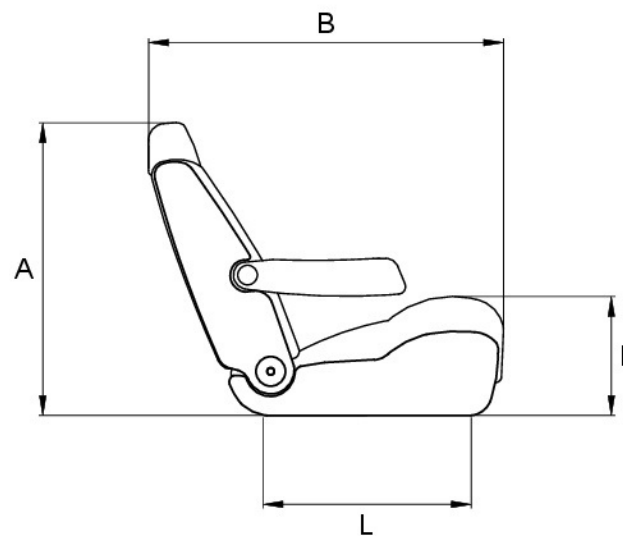

A (mm)	590
B (mm)	720
C (mm)	700
D (mm)	240
F (mm)	520
L (mm)	420
Weight (Kg)	23

The padding could vary the sizes of few centimeters

Product

P 417 SPORT

Helm Seat

Questo disegno è di proprietà della Besenzonei S.p.a. A norma di legge è vietato l'uso o cessione a terzi senza specifica approvazione scritta della Besenzonei S.p.a.
 This drawing remains the property of Besenzonei S.p.a. and should not be used or passed on to a third party under any circumstance without the written permission of Besenzonei S.p.a.