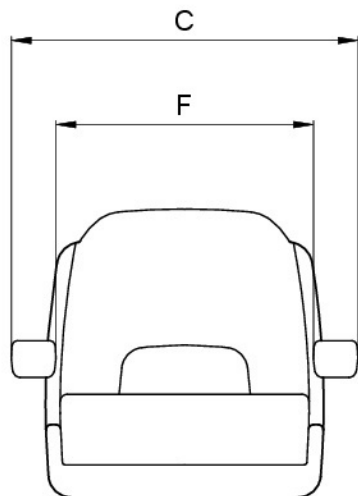

A (mm)	590
B (mm)	720
C (mm)	700
D (mm)	240
F (mm)	520
L (mm)	420
Weight (Kg)	23

The padding could vary the sizes of few centimeters

Product

P 417 SPORT

Helm Seat

Questo disegno è di proprietà della Besenzonei S.p.a. A norma di legge è vietato l'uso o cessione a terzi senza specifica approvazione scritta della Besenzonei S.p.a.
 This drawing remains the property of Besenzonei S.p.a. and should not be used or passed on to a third party under any circumstance without the written permission of Besenzonei S.p.a.