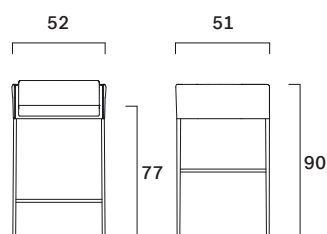

Peso/Weight: 11,1 kg

Cubaggio/Cubage: 0,32 m³ 15,8 Kg 58x57x96 cm

Certificazioni / Certifications

Espanso/Foam: TB117-2013 Section 3
BS5852 Part 2
CLASSE 1IM

Legno/Wood: CARB

Su richiesta / Upon request

Piedini speciali in feltro.
Special felt glides.