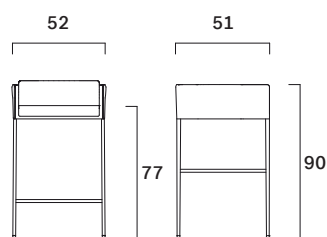

Peso/Weight: 11,1 kg

Cubaggio/Cubage: 0,32 m³ 15,8 Kg 58x57x96 cm

Certificazioni / Certifications

Espano/Foam: TB117-2013 Section 3
BS5852 Part 2
CLASSE 1IM

Legno/Wood: CARB

Materiali / Materials

Rivestimento: Pelli o tessuti come da collezione
Seat upholstery: Leathers or fabrics in our collection