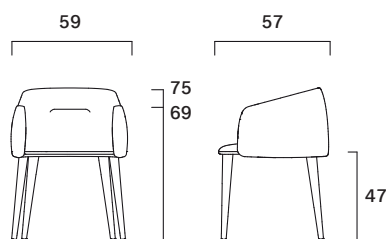

Sofy

FG 446.00
design Busetti Garuti Redaelli

Poltroncina con scocca imbottita e rivestita in pelle o tessuto. Gambe in frassino.

Armchair with a padded shell upholstered in leather or fabric. Ash wood legs.

Peso/Weight: 11,8 kg
Cubaggio/Cubage: 0,31 m³ 14,9 Kg 60x62x84 cm

Certificazioni / Certifications

Espanso/Foam: TB117-2013 Section 3
BS5852 Part 2
CLASSE 1IM

Legno/Wood: CARB II
TSCA TITLE VI

Su richiesta / Upon request