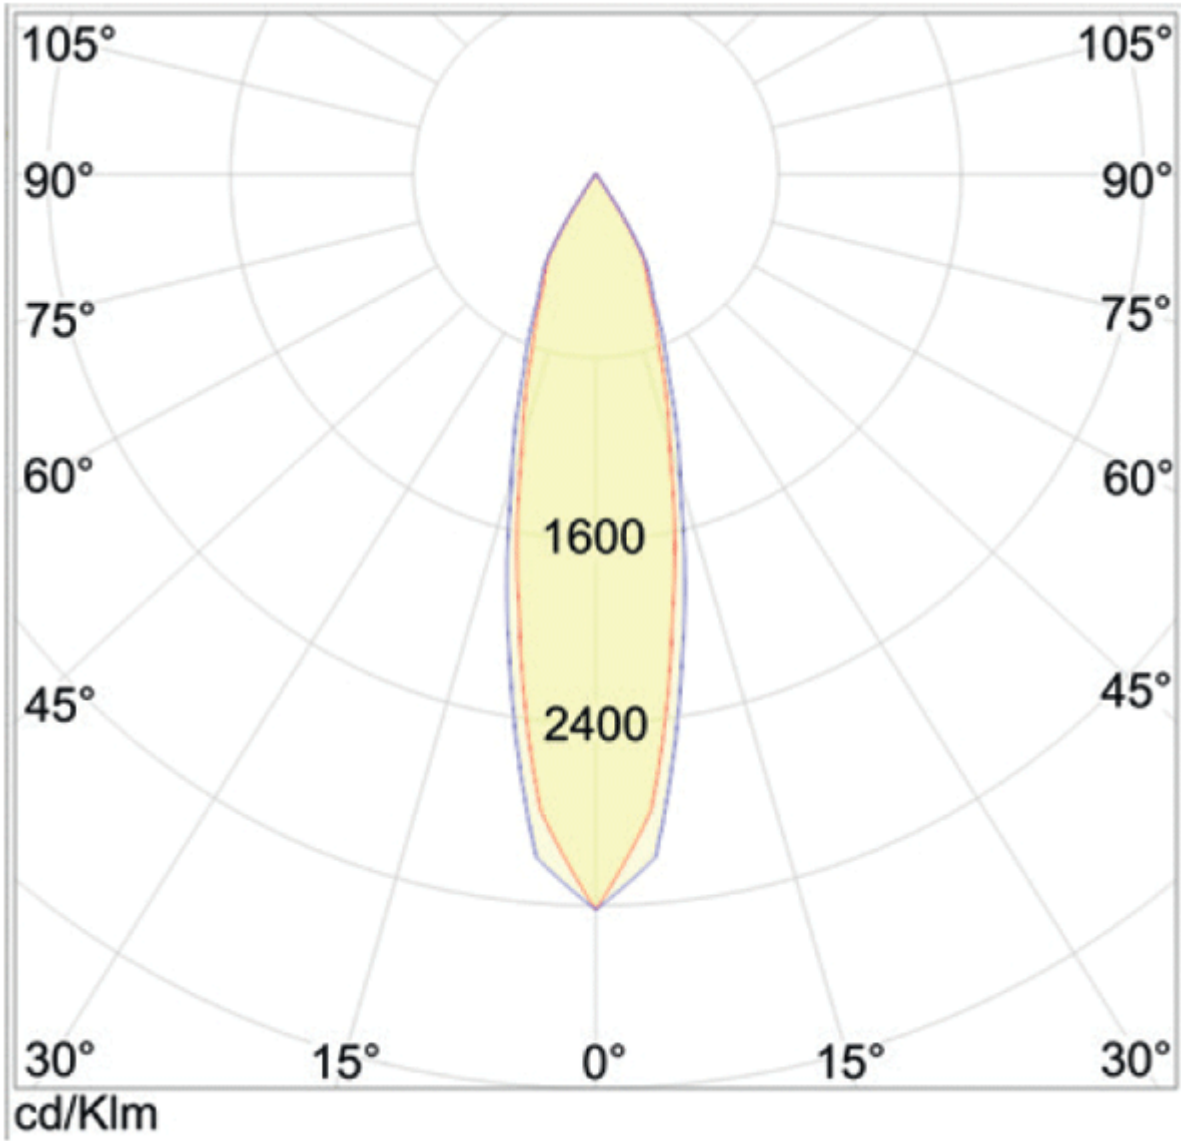

5250 29° Lens (.9M)

5250 29° Lens (.9M)

5250 14° Lens (.9N)

0.5	0.15 0.12	7172
1.0	0.30 0.25	1793
1.5	0.44 0.37	797
2.0	0.59 0.50	448
2.5	0.74 0.62	287
3.0	0.89 0.75	199
distance (m)	cone diameter (m)	illuminance(lx)