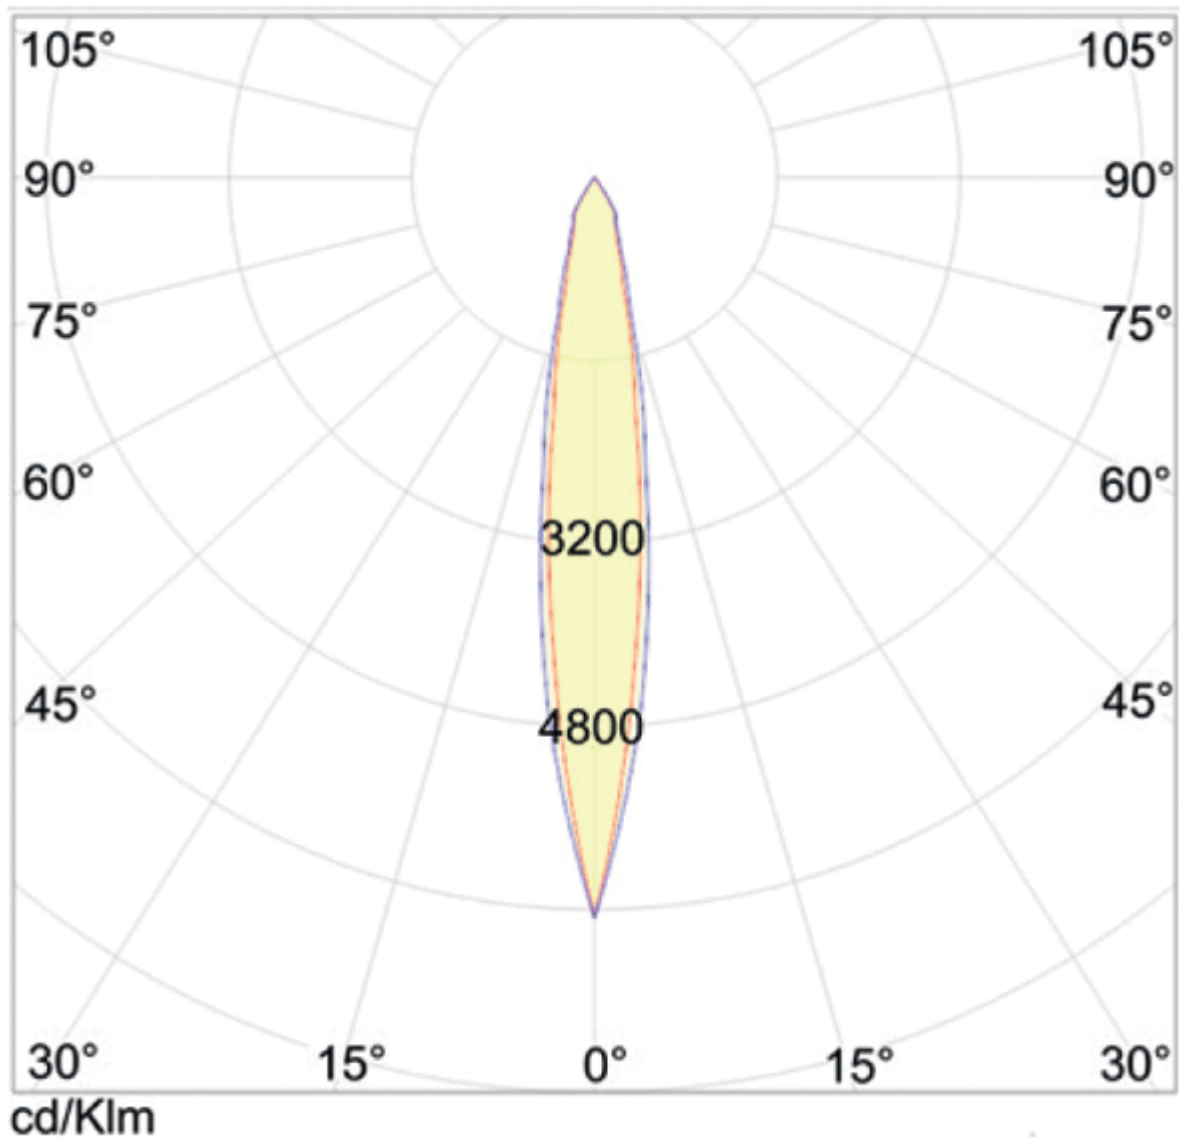

5250 29° Lens (.9M)

5250 29° Lens (.9M)

5250 14° Lens (.9N)

0.5	0.15 0.12	7172
1.0	0.30 0.25	1793
1.5	0.44 0.37	797
2.0	0.59 0.50	448
2.5	0.74 0.62	287
3.0	0.89 0.75	199
distance (m)	cone diameter (m)	illuminance(lx)