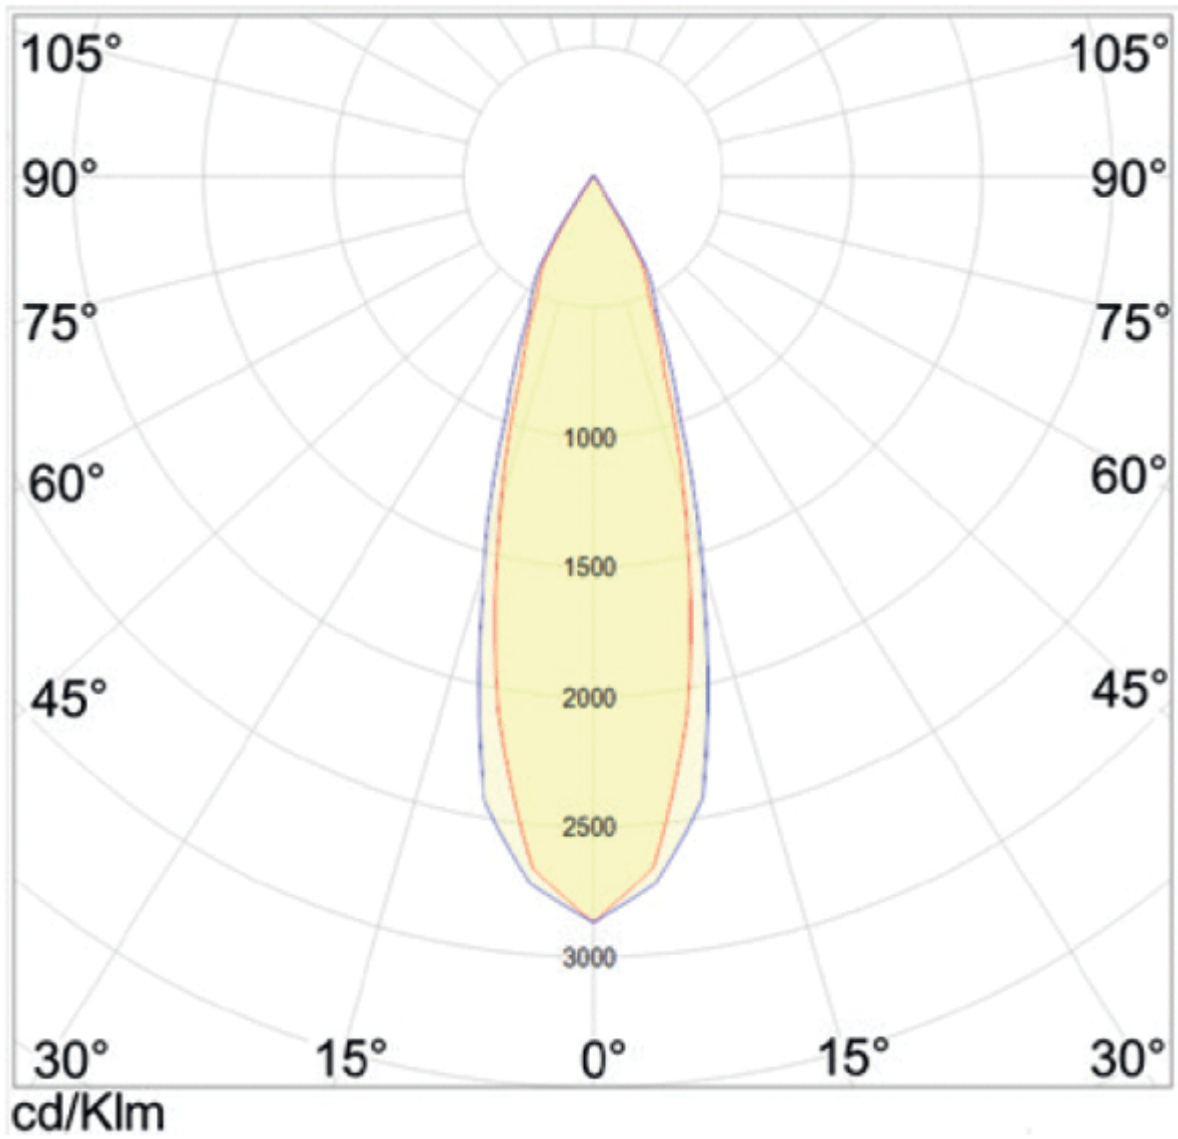

5250 29° Lens (.9M)

5250 29° Lens (.9M)

5250 14° Lens (.9N)

0.5	0.15 0.12	7172
1.0	0.30 0.25	1793
1.5	0.44 0.37	797
2.0	0.59 0.50	448
2.5	0.74 0.62	287
3.0	0.89 0.75	199
distance (m)	cone diameter (m)	illuminance(lx)