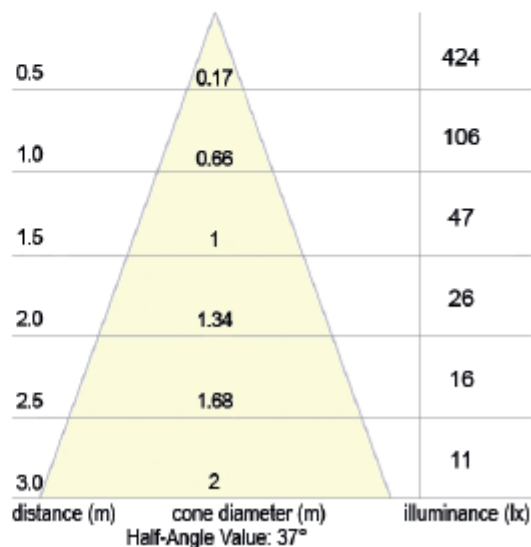

### Power Led 3

195,5 LUMEN

106 LUX ad 1 m

37° ANGLE