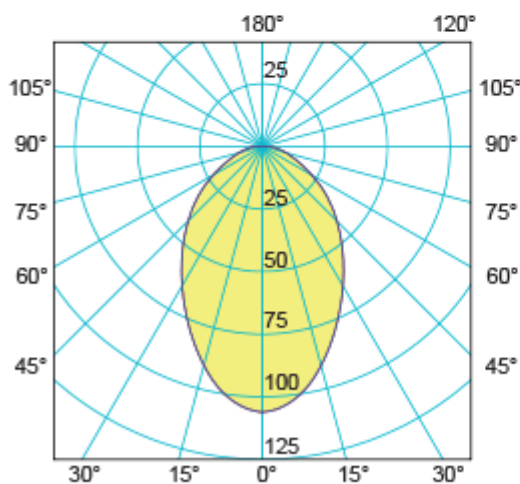

### Power Led 3

195,5 LUMEN

106 LUX ad 1 m

37° ANGLE