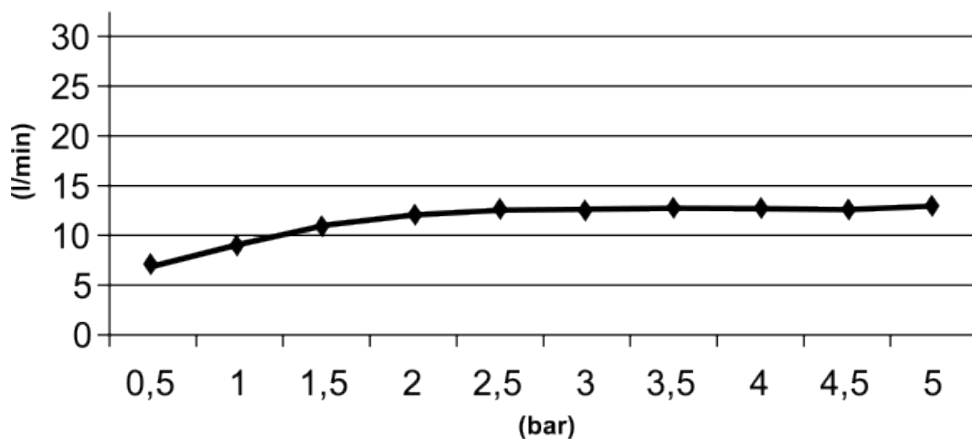

Description

Drawing

Water Flow

(Based on 300 x 300mm shower)

	MIN 1 Bar MAX 5 Bar BEST 3 Bar
	MAX 70° C BEST 38°/40° C

Tabella di Portata (Litri/min)										
	Pressione Dinamica (bar) / Portata (Litri/min)									
Bar	0,5	1	1,5	2	2,5	3	3,5	4	4,5	5
RAIN	6,5	8,9	10,6	12	12,3	12,6	12,7	12,6	12,6	12,8

Additional Information

Input Voltage	12Vdc
Wattage	5W
Wall Mounted	No
Hose Connection	1/2" BSP Female
Weight (kg)	4.500000
Finish	316 Stainless Steel

Product Options

LED Colour:

White 2700°K

RGB Colour Change

Size:

500mm x 500mm