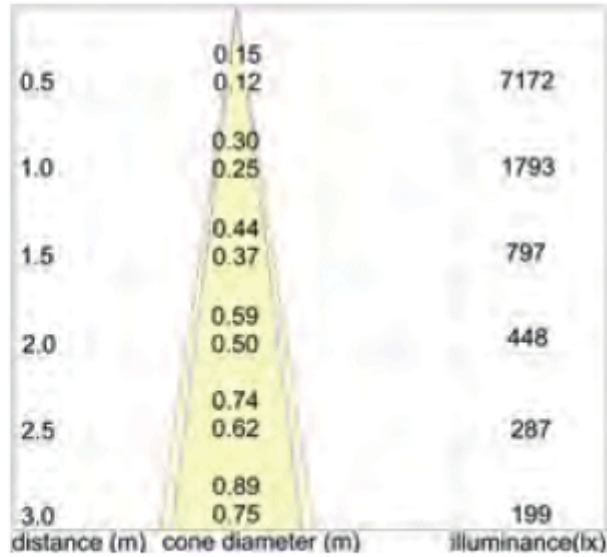

## Power LED

276 L UMEN

885 L ux ad 1 m

29°

ANGLE

## Power LED

277 L UMEN

1793 Lux ad 1 m

14°

ANGLE