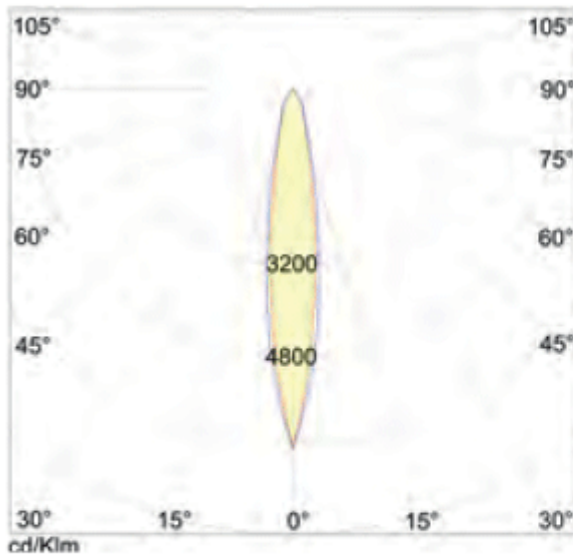

## Power LED

276 L UMEN

885 L ux ad 1 m

29°

ANGLE

## Power LED

277 L UMEN

1793 Lux ad 1 m

14°

ANGLE