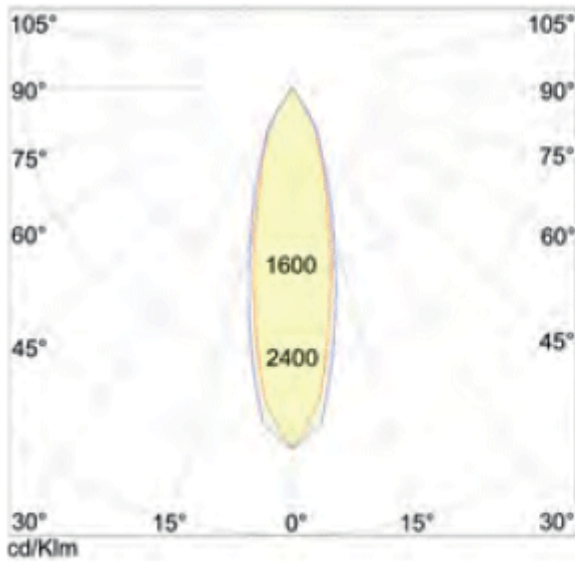

### Power LED

283 L UMEN

812 L ux ad 1 m

44° ANGLE

## Power LED

276 L UMEN

885 L ux ad 1 m

29°

ANGLE